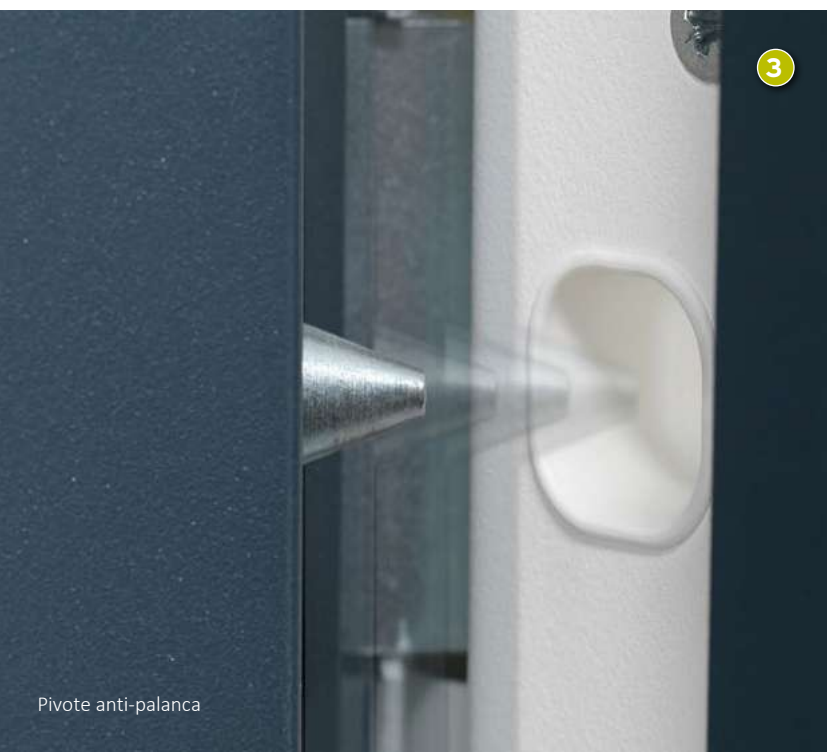

Cerradura A2P con para-atac integrado

3

Pivote anti-palanca