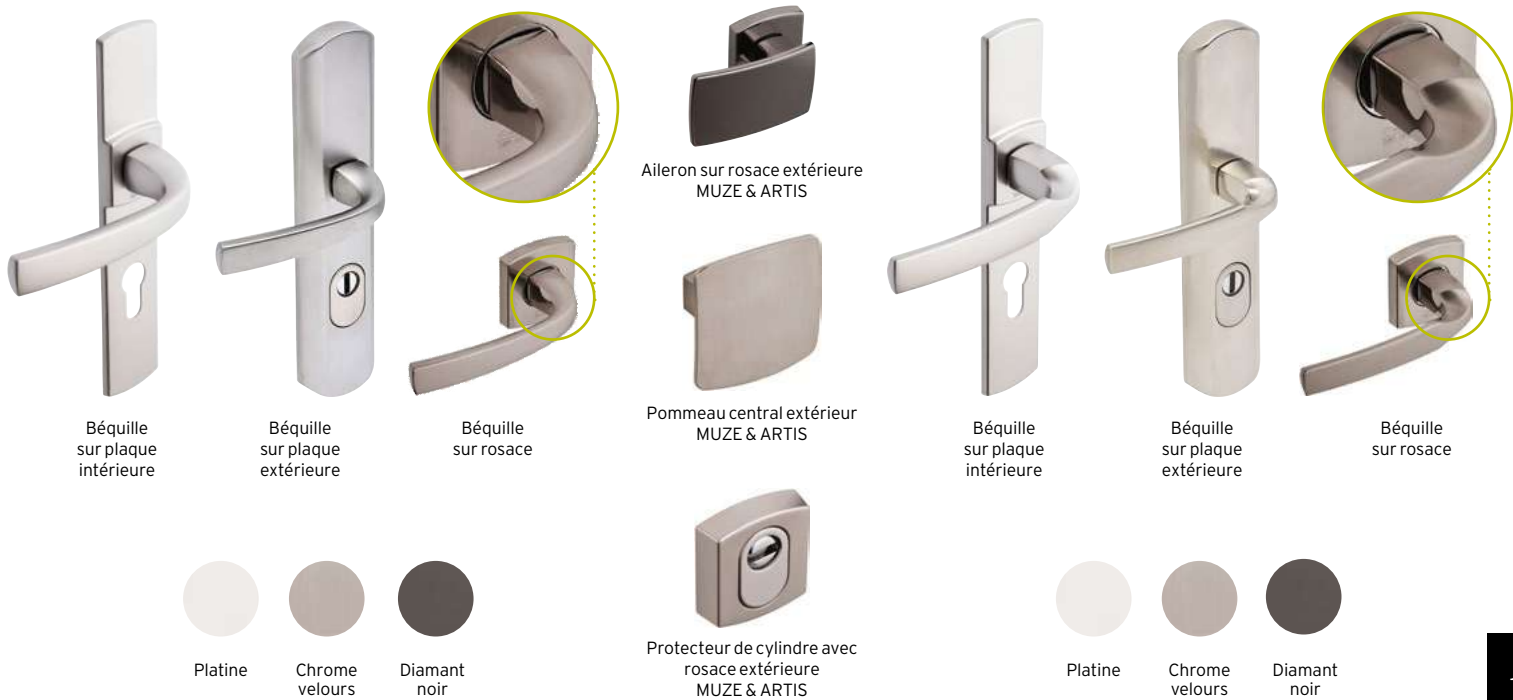

Béquille
sur plaque

Aileron
sur plaque

Champagne

Argent

SECUMAX ONE (en opción)

Béquille
sur plaque

Aileron
sur plaque

Doré clair

Argent

BÂTON DE MARÉCHAL⁽¹⁾ (en option)

Longitud :
80 cm

CHATIÈRE⁽¹⁾⁽²⁾ (en option)

BOÎTE AUX LETTRES⁽¹⁾ (en option)

Champagne

Argent

VISOR⁽¹⁾ (en opción)

Cromo
cepillado

Latón Pulido

VISOR DIGITAL⁽¹⁾ (en opción)

Estándar

Premium

Ver ficha del producto Visor Digital

FORFAIT
100 €

PERTE &
VOL DE CLÉ

COMBINACIONES DE EQUIPAMIENTOS A ELECCIÓN (no es posible mezclar acabados)

Modelo	<i>en série</i>		<i>en opción</i>					
	Logio	Secumax One	Muze con escudo	Muze con rosetón	Artis con escudo	Artis con escudo	Bastón de mariscal (ext.)	
INTERIOR	Manilla con escudo	X	X	X		X		X ⁽³⁾
	Manilla con rosetón				X		X	
EXTERIOR	Manilla con escudo	X	X	X ou		X ou		
	Tirador con escudo	X	X	X		X		
	Manilla con rosetón + protector de cilindro				X ou		X ou	
	Tirador con rosetón + protector de cilindro				X		X	
	Protector de cilindro							X
	Pomo central			X	X	X	X	X
ACABADOS	Platino			X	X	X	X	
	Terciopelo cromado			X	X	X	X	X
	Diamante negro			X	X	X	X	
	Dorado claro		X					
	Champan	X						
	Dinero	X	X					